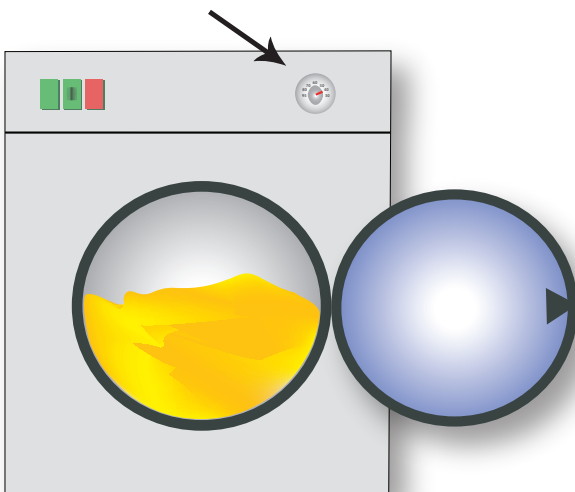

# Tvättanvisning

1. Sortera tvätten efter vita, ljusa och mörka färger.

2. Sortera respektive tvätthög efter temperaturangivelsen i varje plagg.

3. Stoppa in tvätten i maskinen. Ställ in rätt temperatur.