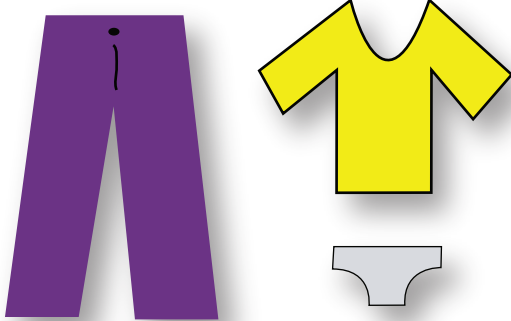

# Tvättanvisning

1. Sortera tvätten efter vita, ljusa och mörka färger.

2. Sortera respektive tvätthög efter temperaturangivelsen i varje plagg.

3. Stoppa in tvätten i maskinen. Ställ in rätt temperatur.