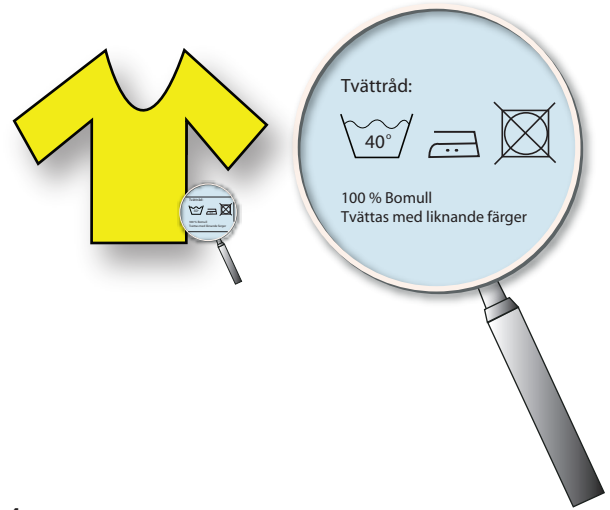

# Tvättanvisning

1. Sortera tvätten efter vita, ljusa och mörka färger.

2. Sortera respektive tvätthög efter temperaturangivelsen i varje plagg.

3. Stoppa in tvätten i maskinen. Ställ in rätt temperatur.